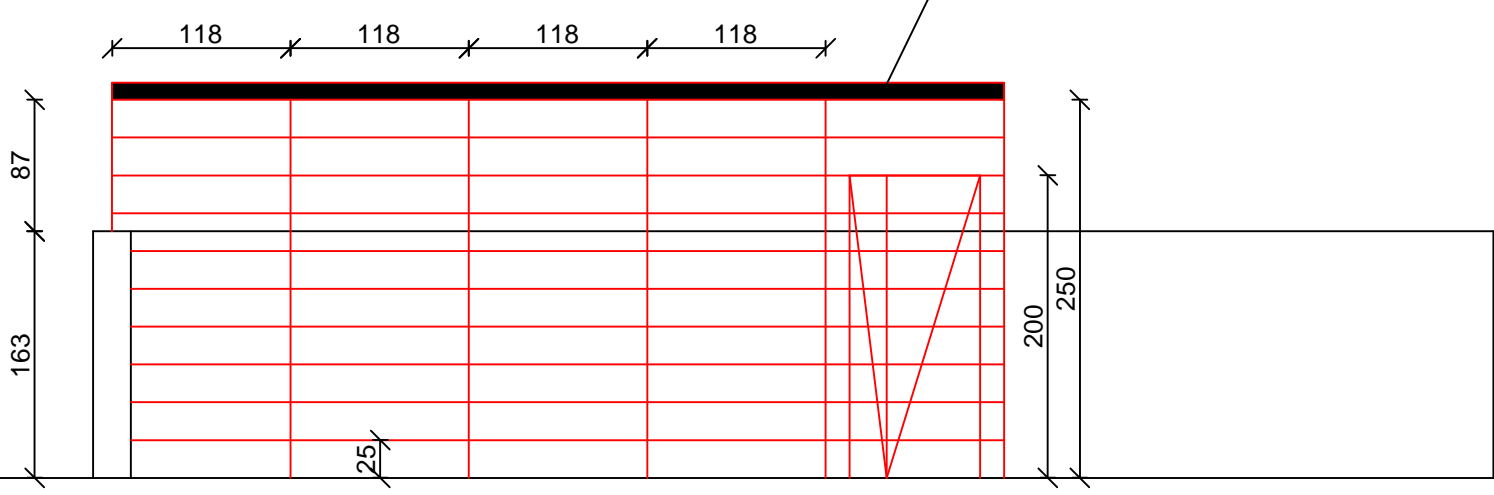

blacha trapezowa /
zadaszenie

Skala 1:50